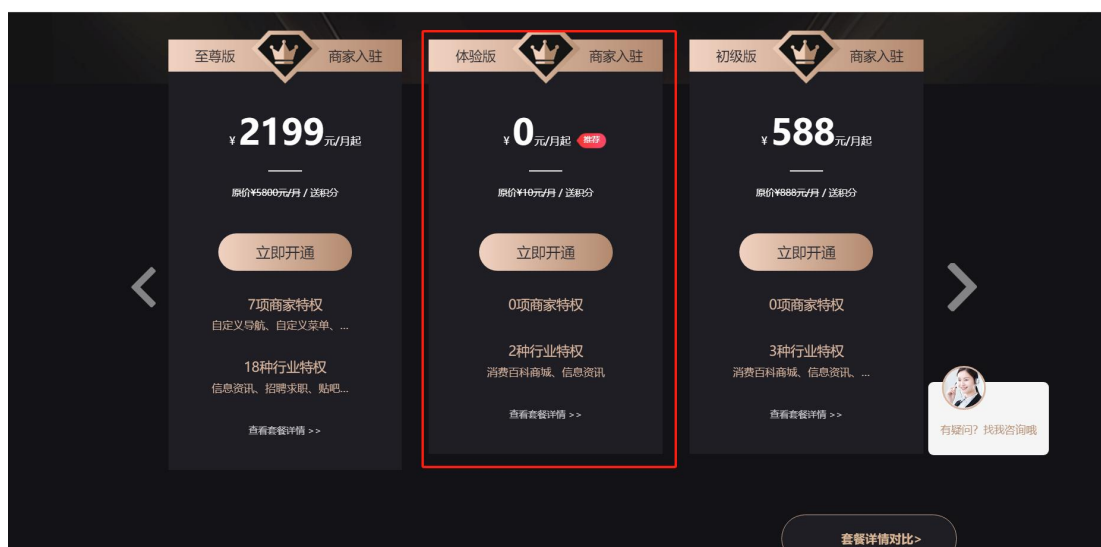

商家入驻流程

1、消费百科网地址：<https://www.xiaofeibk.com/>，任一浏览器打开（电脑端申请入驻）。

2、“注册/登录”账号后，点击用户名进入“个人会员中心”页面。

3、进入“个人会员中心”页面，点击“商家服务”。

4、选择入驻套餐（可选择体验版 0 元入驻套餐）。

5、根据需求勾选套餐配置后，点击付款，即开通店铺。