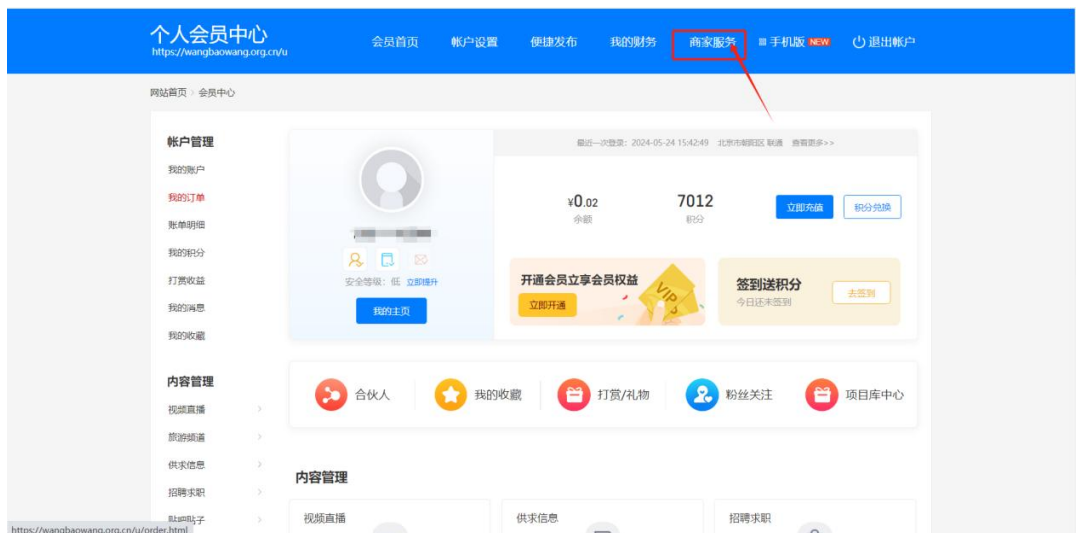

商家入驻流程

1、消费百科网地址：<https://www.xiaofeibk.com/>，任一浏览器打开（电脑端申请入驻）。

2、“注册/登录”账号后，点击用户名进入“个人会员中心”页面。

3、进入“个人会员中心”页面，点击“商家服务”。

4、选择入驻套餐（可选择体验版 0 元入驻套餐）。

5、根据需求勾选套餐配置后，点击付款，即开通店铺。