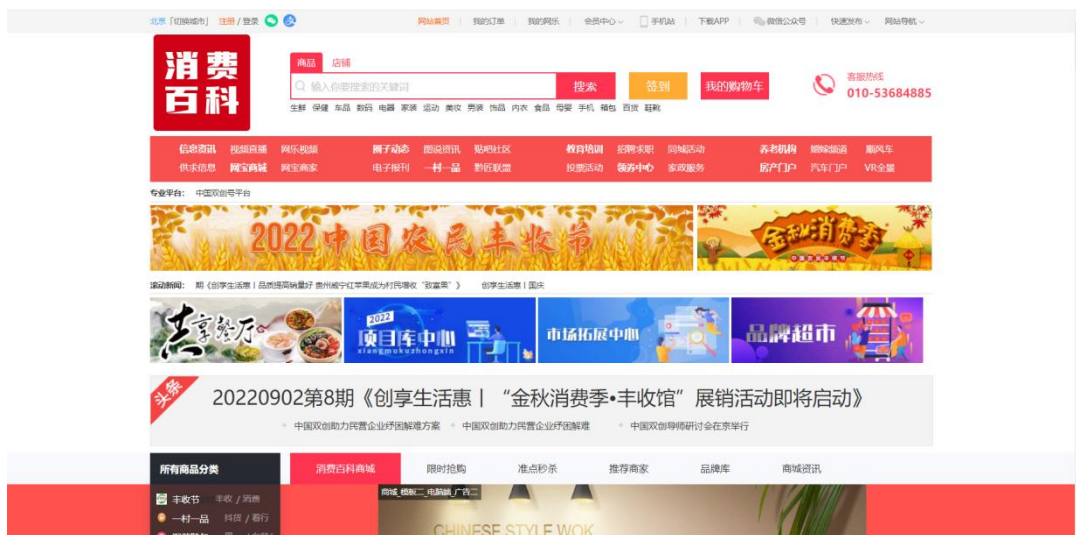

商家入驻流程

1、消费百科网地址：<https://www.xiaofeibk.com/>，任一浏览器打开（电脑端申请入驻）。

2、“注册/登录”账号后，点击用户名进入“个人会员中心”页面。

3、进入“个人会员中心”页面，点击“商家服务”。

4、选择入驻套餐（可选择体验版 0 元入驻套餐）。

5、根据需求勾选套餐配置后，点击付款，即开通店铺。